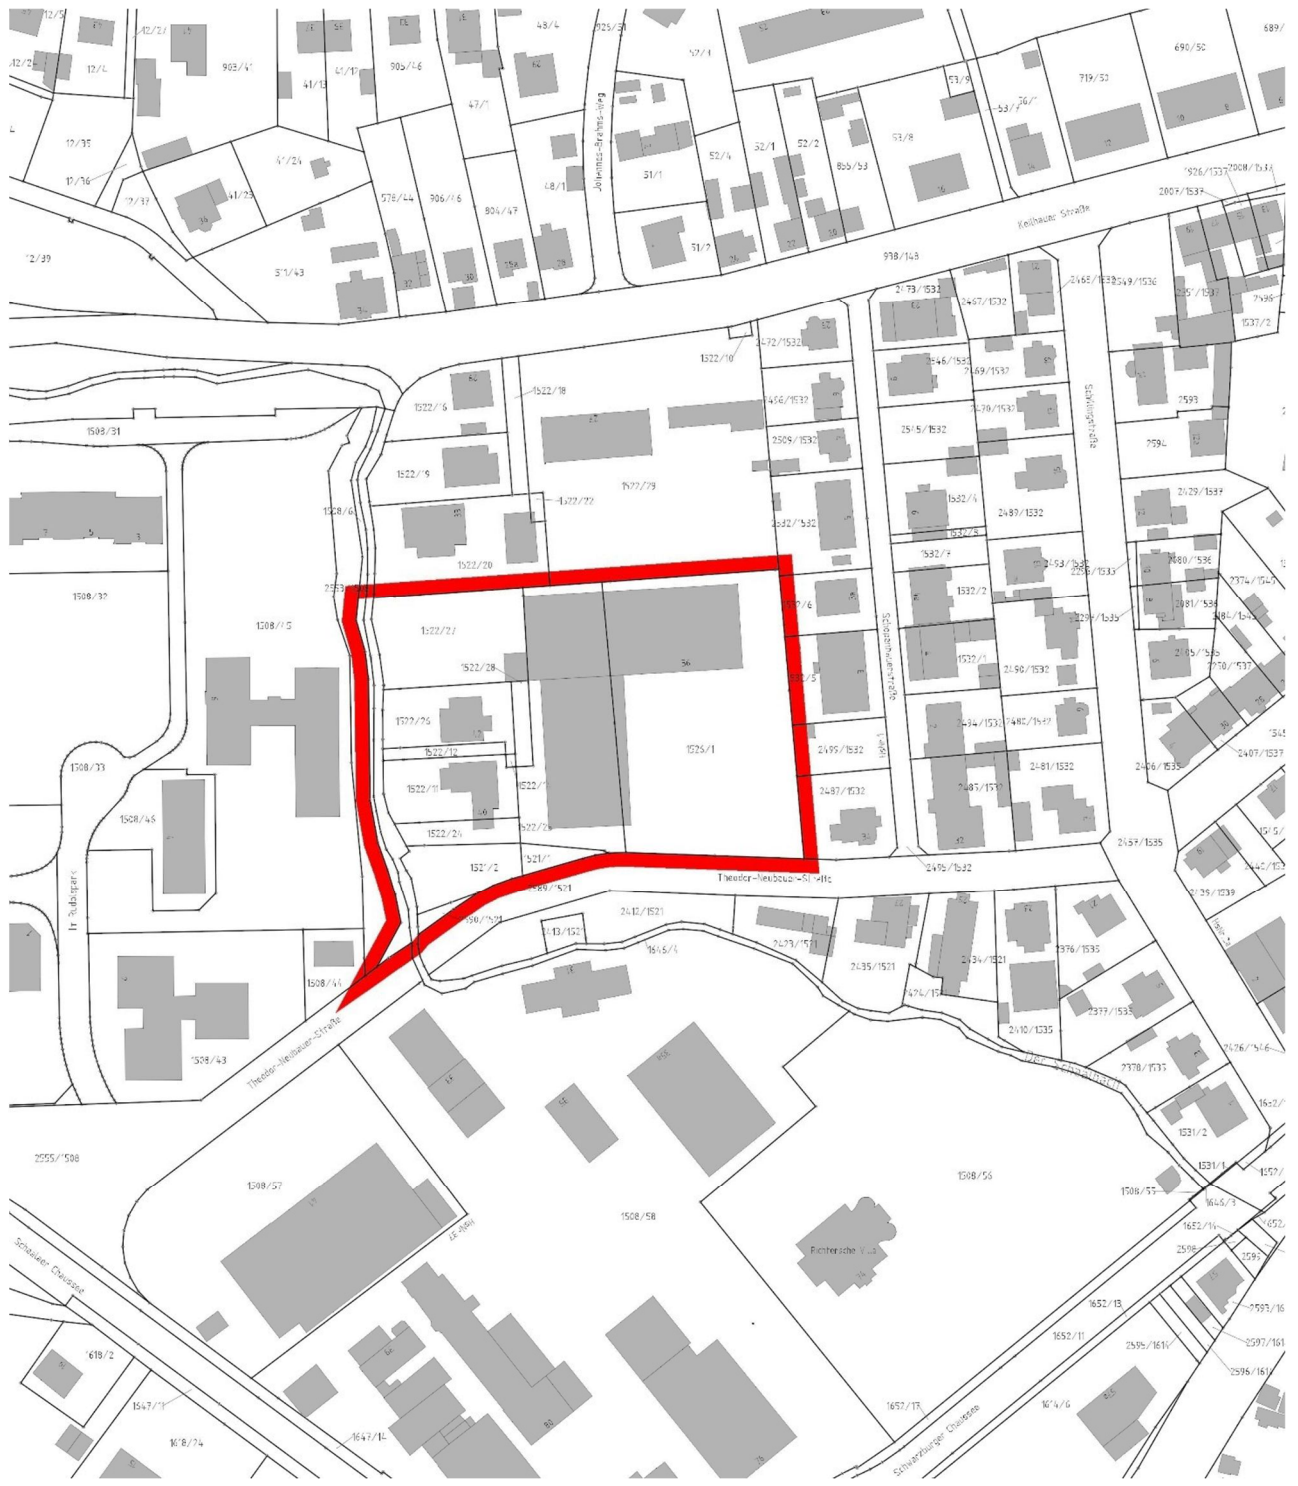

Bebauungsplan Nr. 17 „Schaalaer Kaserne“ (5. Änderung im Teilbereich nördl. der Theodor-Neubauer-Straße)

Übersichtsplan

Landkreis Saalfeld-Rudolstadt, Stadt Rudolstadt, Gemarkung Rudolstadt, Flur 13, 14

Räumlicher Geltungsbereich

Datengrundlage: © GeoBasisDE/ TL BG

ohne Maßstab

Stadt Rudolstadt

Fachdienst Stadtplanung und
Stadtentwicklung
Markt 7, 07407 Rudolstadt

Datum: 18.01.2024