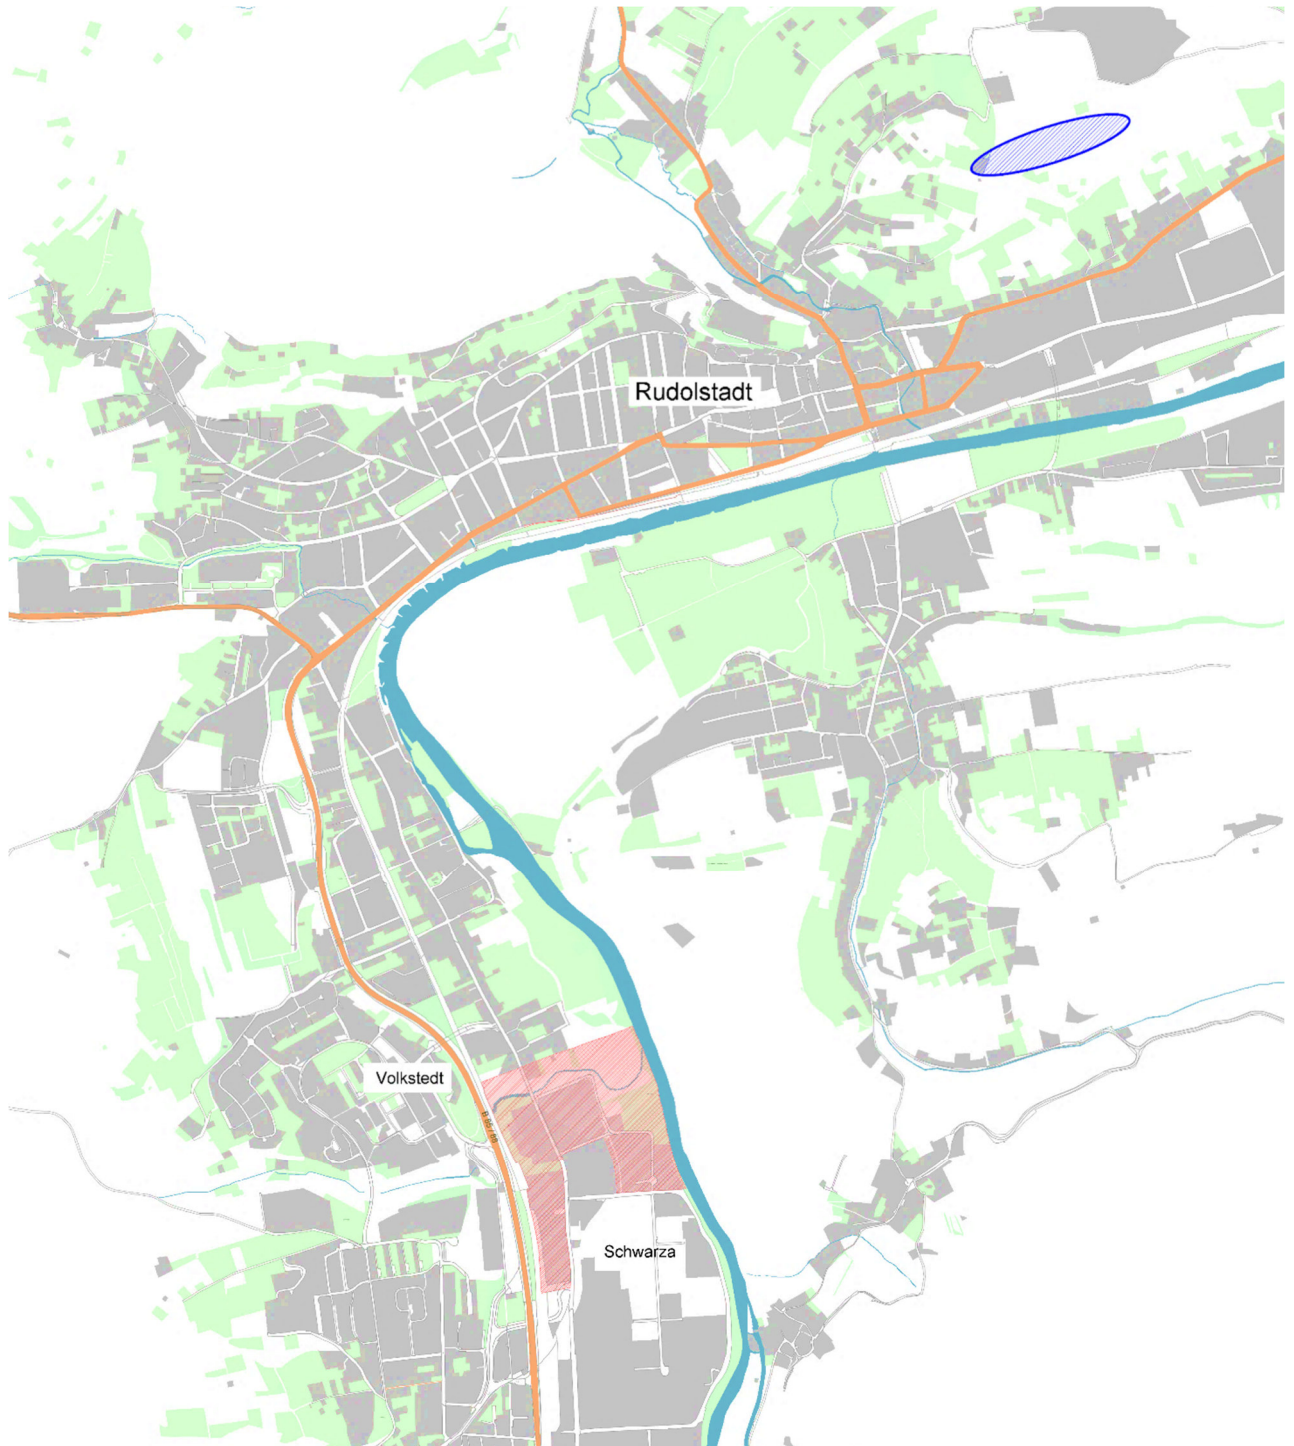

Bebauungsplan Nr. 1.1 „Gewerbegebiet Volkstedt / Schwarza“ der Stadt Rudolstadt Übersichtsplan

Landkreis Saalfeld-Rudolstadt, Stadt Rudolstadt, Gemarkung Rudolstadt

Räumlicher Geltungsbereich des
Bebauungsplans

Lage der externen Kompensations-
maßnahme

Datengrundlage: © GeoBasisDE/ TL BG

ohne Maßstab

Stadt Rudolstadt

Fachdienst Stadtplanung und
Stadtentwicklung

Markt 7, 07407 Rudolstadt

Datum: 25. August 2023